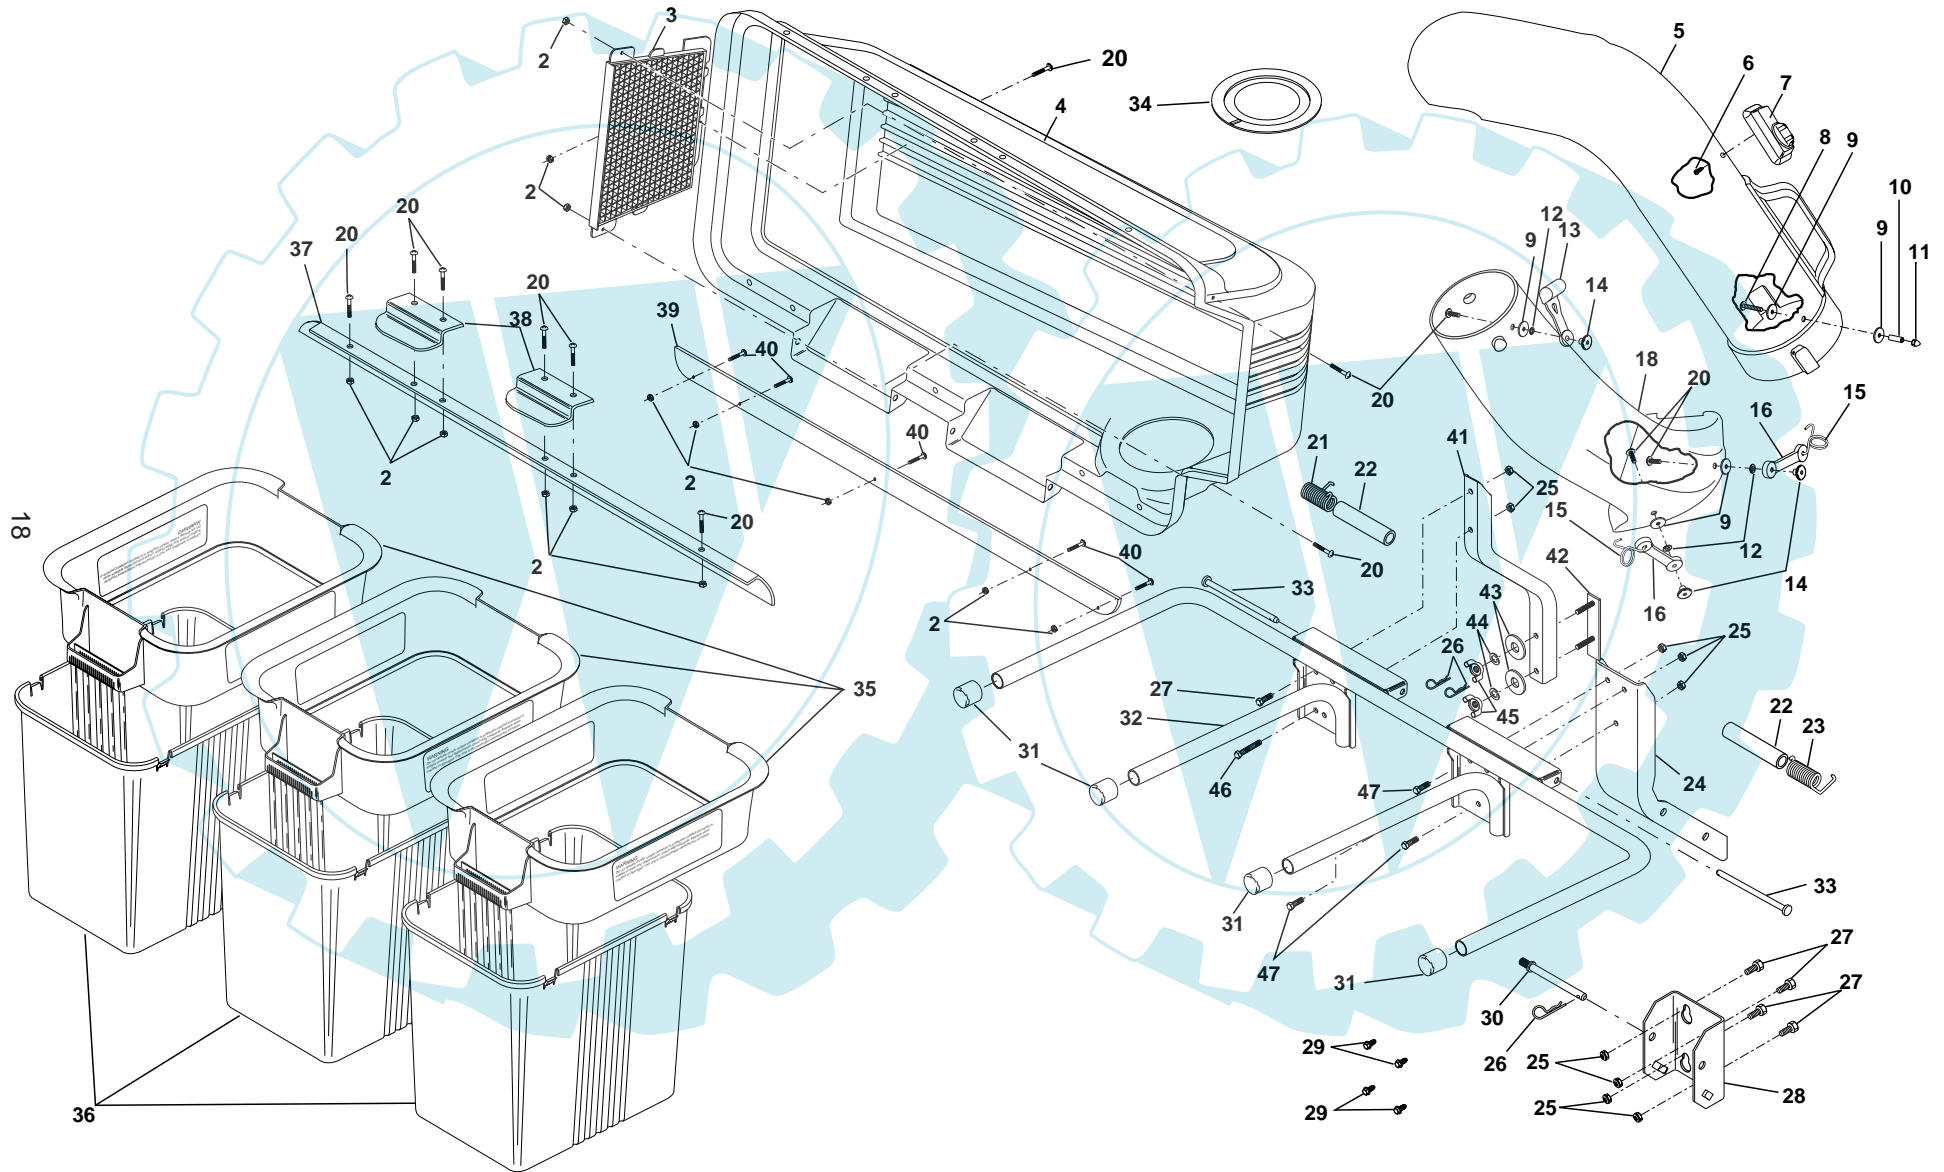

REPAIR PARTS / PIÈCES DE RECHANGE

GRASS CATCHER - - MODEL NUMBER CL46B / RAMASSE-HERBE - - NUMÉRO DE MODÈLE CL46B

PRODUCT NUMBER 954 04 06-06 / NUMÉRO DE PRODUIT 954 04 06-06

REPAIR PARTS / PIÈCES DE RECHANGE

GRASS CATCHER - - MODEL NUMBER CL46B / RAMASSE-HERBE - - NUMÉRO DE MODÈLE CL46B

PRODUCT NUMBER 954 04 06-06 / NUMÉRO DE PRODUIT 954 04 06-06

19

KEY NO.	PART NO.	DESCRIPTION	KEY NO.	PART NO.	DESCRIPTION
2	532069180	Nut, Crownlock #10-24	29	532170165	Shoulder Bolt, Self Tapping
3	532127533	Screen, Cover	30	532131137	Pin, Support Post
4	532134678	Cover	31	532174083	Plug, Tubing End
5	532126840	Chute, Upper			
6	818021008	Screw, Special #10-14x1/2	32	532134639	Bagger, Frame
7	532140572	Dump Bag Indicator	33	532128600	Pin, Hinge
8	532087175	Screw, #10-24 x 1-1/8	34	532127534	Gasket, Cover
9	819061216	Washer 3/16x3/4x16 Ga.	35	532129585	Container, Top
10	532007206	Spacer, Split	36	532129586	Container, Bottom
11	532060867	Nut, Acorn #10-24	37	532134637	Seal, Cover
12	810071000	Washer, lock	38	532130895	Latch Handle, Cover
13	532109808	Latch, Chute			
14	532125004	Nut, Weld	39	532155857	Strip, Reinforcement
15	532130760	Latch, Hook	40	871141008	Screw #10-24 x 1/2
16	532130759	Rubber, Latch	41	532156006	Bagger, Support Tube
18	532145578	Chute, Lower			
20	871161010	Screw #10-24 x 5/8	42	532145186	Reinforcement Plate
21	532132796	Spring, Cover L.H. (black)	43	819112410	Washer 11/32x1.5x10 Ga.
22	532133235	Spacer, Cover	44	810040500	Washer, lock
23	532132983	Spring, Cover R.H. (gray)	45	532128638	Nut, Wing
24	532126813	Post, Support	46	874760536	Bolt, Hex 5/16-18 x 2-1/4
25	532063124	Locknut 5/16 x 18	47	872110506	Carriage Bolt 5/16-18 x 3/4
26	532124670	Spring, Retainer	--	532104419	Bag, 3.0 mil. 30 Gallon
27	874760512	Bolt, Hex 5/16-18 x 3/4			Trash (not included with bagger)
28	532170053	Bracket, Mounting	--	532156239	Owner's Manual
					Boulon autotaraudeuse
					Goupille du poteau de soutien
					Capuchon d'extrémité de tuyau
					Cadre de ramasse-herbe
					Goupille de charnière
					Garniture de couvercle
					Bac à gazon supérieur
					Bac à gazon inférieur
					Sceau de couvercle
					Poignée de loquet de couvercle
					Bande
					Vis #10-24 x 1/2
					Tuyau de soutien du bac à gazon
					Plaque de renforcement
					Rondelle 11/32x1.5x10 Ja.
					Rondelle frein
					Écrou à oreilles
					Boulon H 5/16-18 x 2-1/4
					Boulon de chariot 5/16-18 x 3/4
					Sac-poubelle; 3,0 mil. 30 gallon (N'y pas compris avec le ramasse-herbe)
					Manuel de propriétaire